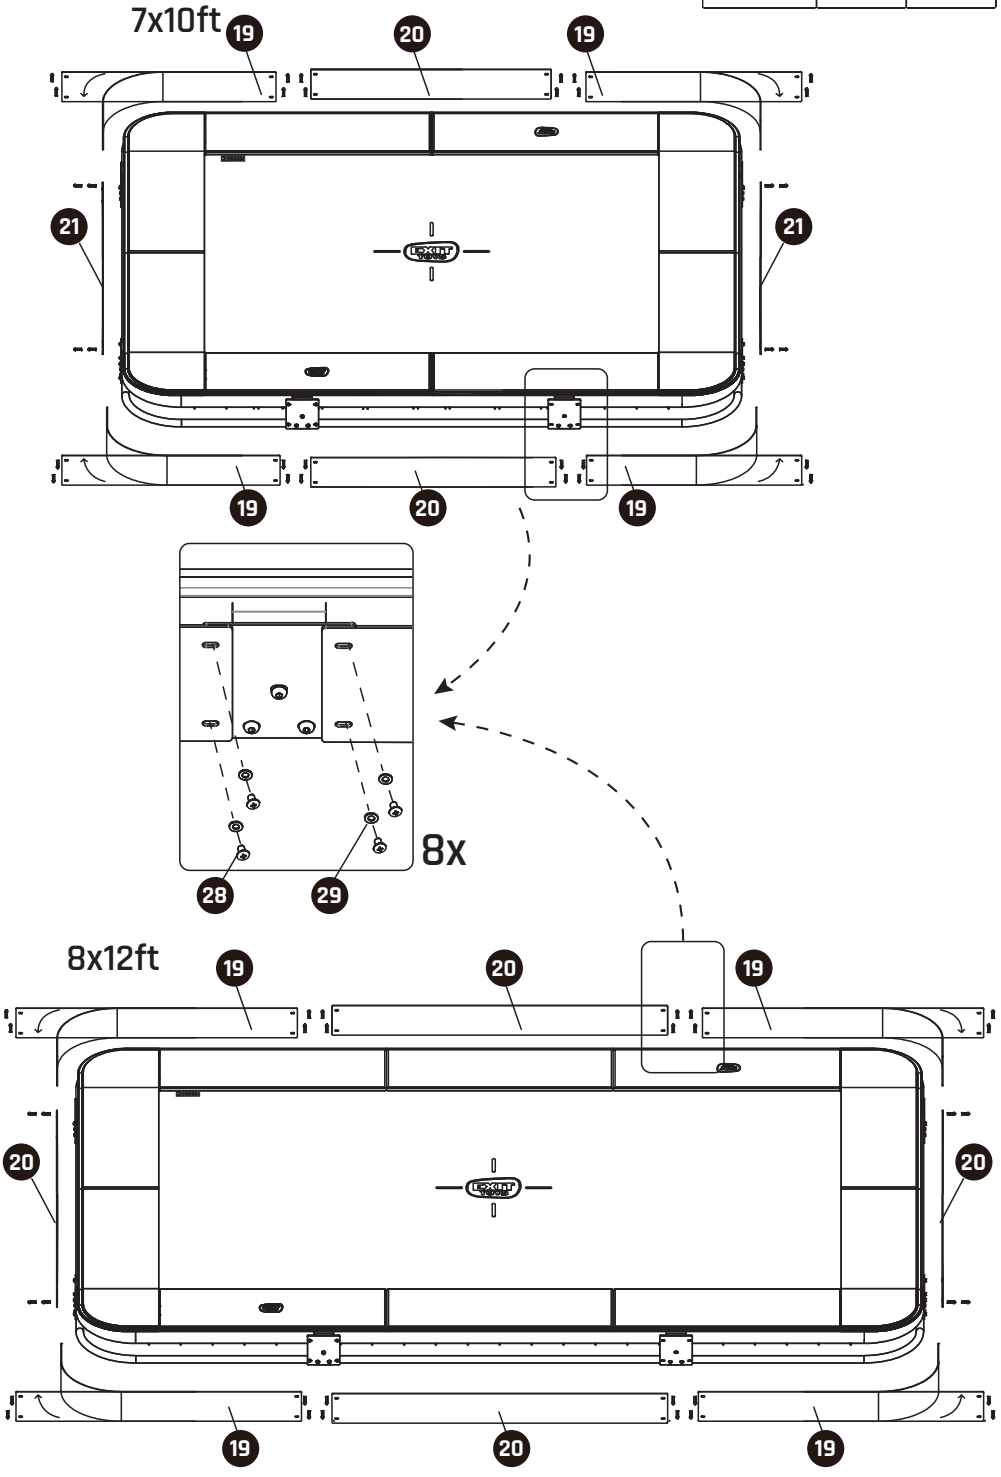

BOX REFERENCE:	XX.XX.X
PRODUCTION ID:	XXX XXX

Tools required

- Tape Measure
- Min. 5 meter long

1

Size	Pit1	Pit2	Pit3	D1	D2	D3	D4	L1	L2	L3	d1	d2	d3
214x305cm (7x10ft)	310x220cm	280x190cm	Ø32-34cm	4cm	15cm	100cm	20cm	120cm	90cm	60cm	100cm	95cm	84cm
244x366cm (8x12ft)	370x250cm	340x220cm	Ø32-34cm	4cm	15cm	100cm	20cm	150cm	100cm	66cm	100cm	92cm	78cm

15

Sports Trampoline

EXIT InTerra Sports_214x305/244x366

7x10ft/8x12ft

16

17

Part No.	7x10ft	8x12ft
19	4	4
20	2	4
21	2	/
28	32	32
29	32	32

Sports Trampoline