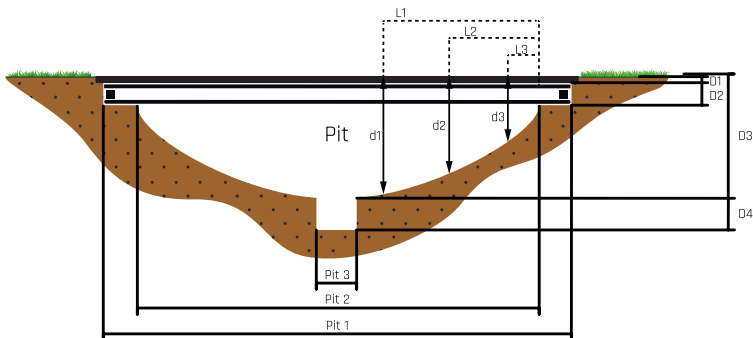

BOX REFERENCE:	XX.XX.X
PRODUCTION ID:	XXX XXX

Tools required

- Tape Measure
- Min. 5 meter long

1

Size	Pit1	Pit2	Pit3	D1	D2	D3	D4	L1	L2	L3	d1	d2	d3
214x305cm (7x10ft)	310x220cm	280x190cm	Ø32-34cm	4cm	15cm	100cm	20cm	120cm	90cm	60cm	100cm	95cm	84cm
244x366cm (8x12ft)	370x250cm	340x220cm	Ø32-34cm	4cm	15cm	100cm	20cm	150cm	100cm	66cm	100cm	92cm	78cm