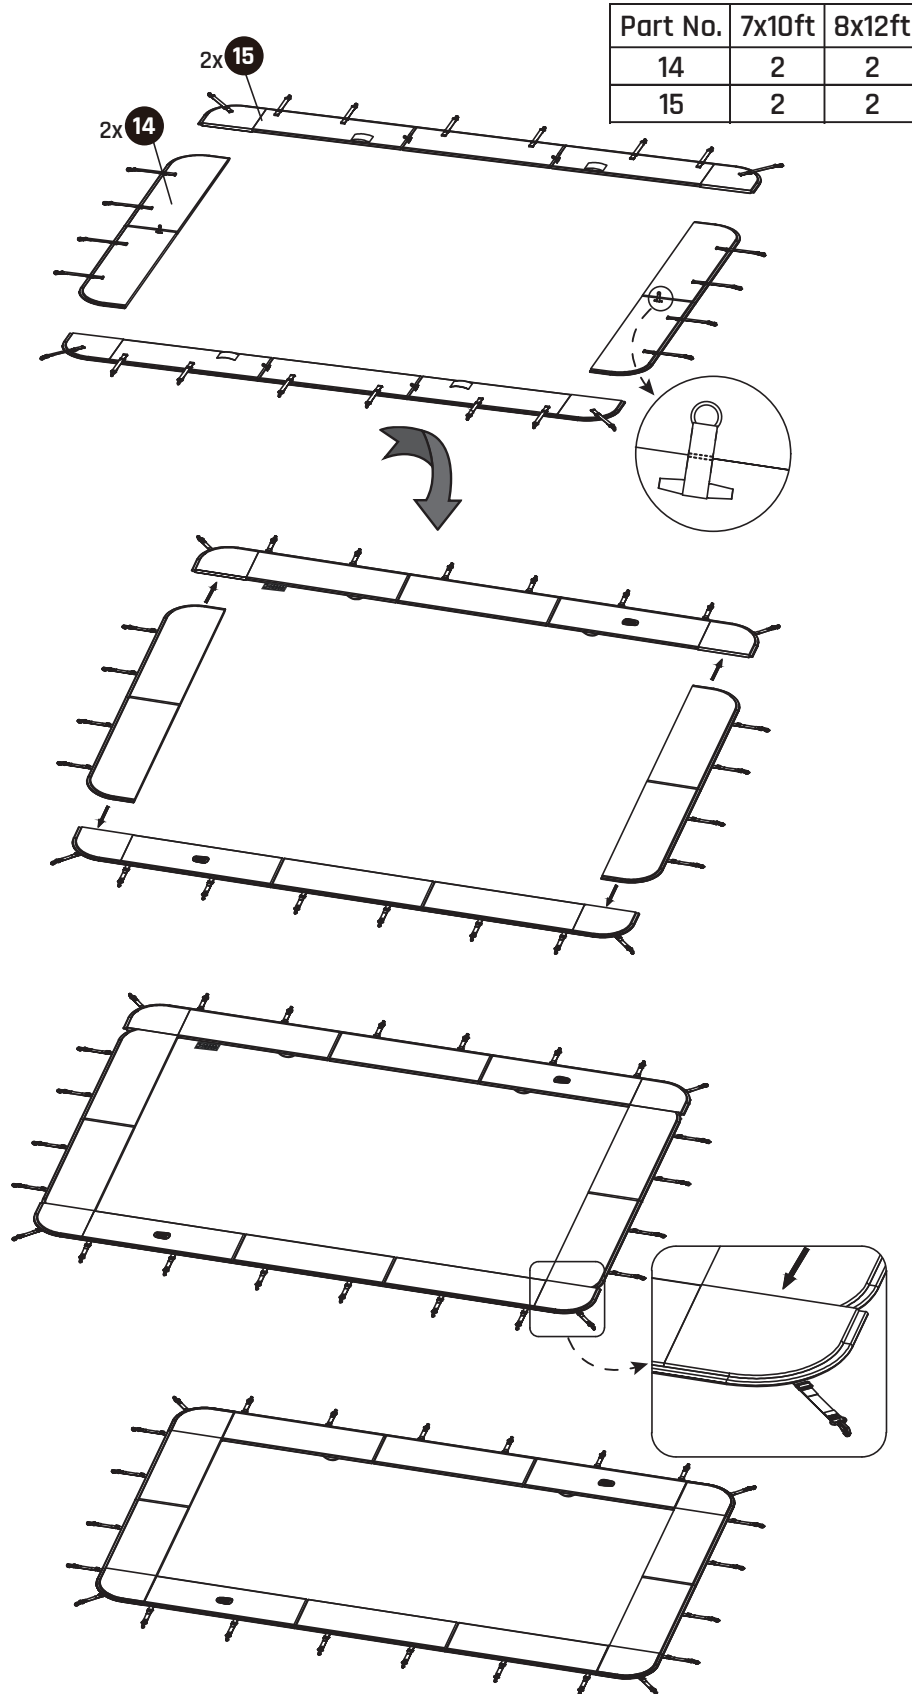

BOX REFERENCE:	XX.XX.X
PRODUCTION ID:	XXX XXX

Tools required

- Tape Measure
- Min. 5 meter long

1

Size	Pit1	Pit2	Pit3	D1	D2	D3	D4	L1	L2	L3	d1	d2	d3
214x305cm (7x10ft)	310x220cm	280x190cm	Ø32-34cm	4cm	15cm	100cm	20cm	120cm	90cm	60cm	100cm	95cm	84cm
244x366cm (8x12ft)	370x250cm	340x220cm	Ø32-34cm	4cm	15cm	100cm	20cm	150cm	100cm	66cm	100cm	92cm	78cm

EXIT InTerra Sports_214x305/244x366

7x10ft/8x12ft

9

10

Part No.	7x10ft	8x12ft
11	8	8
24	16	16
25	8	8
26	24	24
27	24	24

Sports Trampoline

EXIT InTerra Sports_214x305/244x366

7x10ft/8x12ft

11

Part No.	7x10ft	8x12ft
16	2	2
17	2	2

Part No.	7x10ft	8x12ft
18	4	4

Sports Trampoline

EXIT InTerra Sports_214x305/244x366

7x10ft/8x12ft

13

14