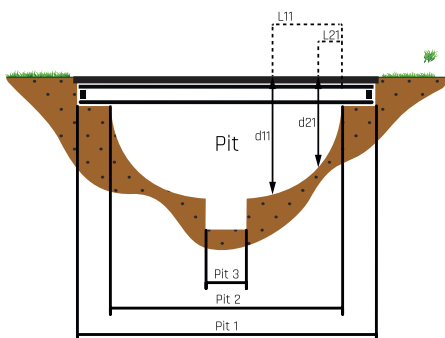

BOX REFERENCE:	XX.XX.X
PRODUCTION ID:	XXX XXX

Tools required

- Tape Measure
- Min. 5 meter long

1

Size	Pit1	Pit2	Pit3	D1	D2	D3	D4	L1	L2	L3	d1	d2	d3
214x305cm (7x10ft)	310x220cm	280x190cm	Ø32-34cm	4cm	15cm	100cm	20cm	120cm	90cm	60cm	100cm	95cm	84cm
244x366cm (8x12ft)	370x250cm	340x220cm	Ø32-34cm	4cm	15cm	100cm	20cm	150cm	100cm	66cm	100cm	92cm	78cm

Size	L11	L21	d11	d21
214x305cm (7x10ft)	72cm	32cm	97cm	76cm
244x366cm (8x12ft)	78cm	36cm	96cm	74cm

Sports Trampoline

EXIT InTerra Sports_214x305/244x366

7x10ft/8x12ft

2

Part No.	7x10ft	8x12ft
1	2	2
2	2	2
5	4	4
6	4	4