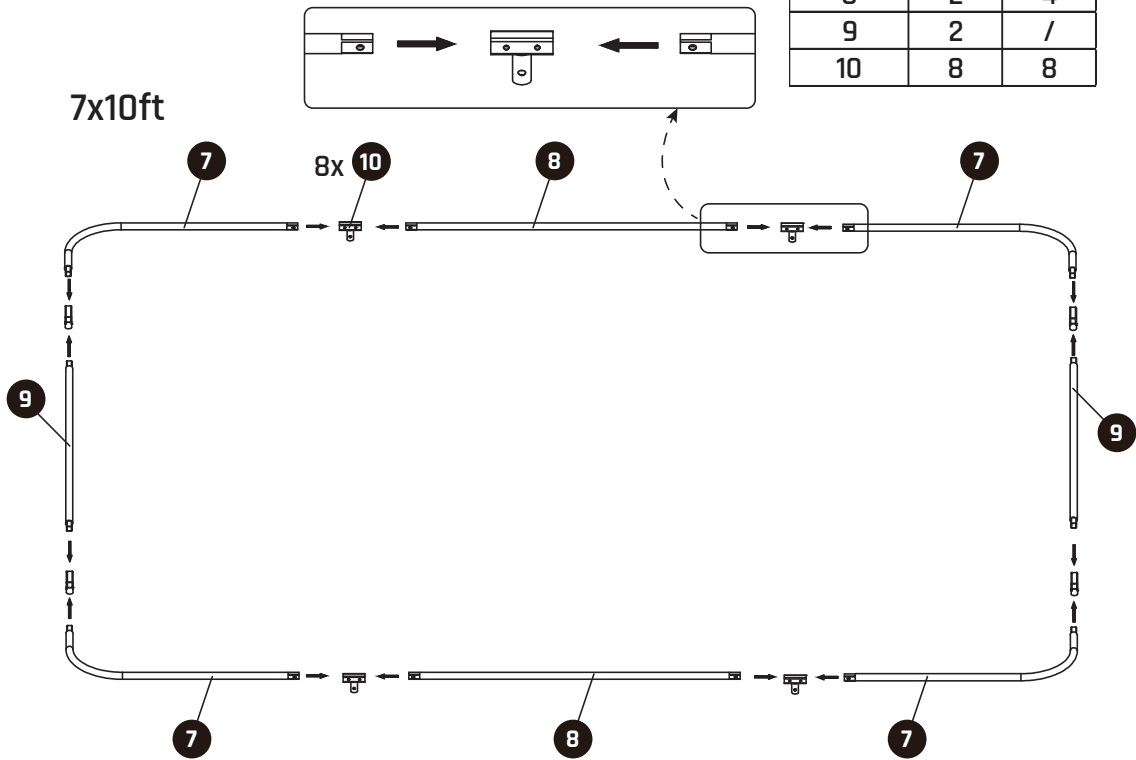

8

Part No.	7x10ft	8x12ft
7	4	4
8	2	4
9	2	/
10	8	8

7x10ft