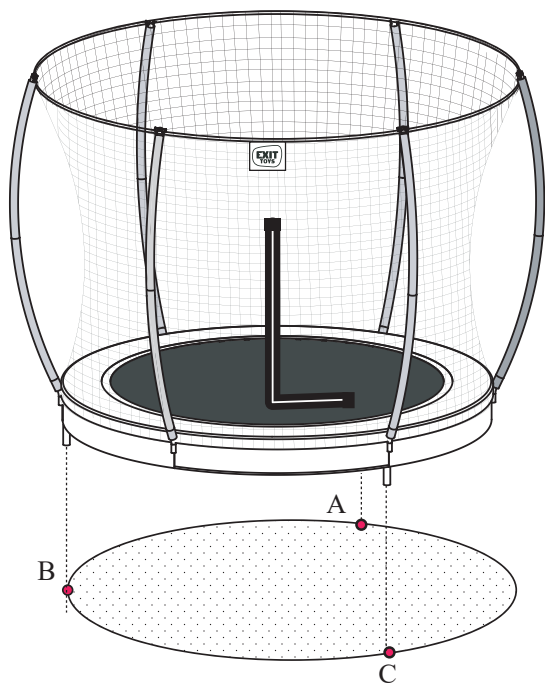

# Trampoline

EXIT Silhouette Inground

Ø183/Ø244/Ø305/Ø366/Ø427

8

6ft-8ft-10ft x6  
12ft-14ft x8

**9**

# Trampoline

EXIT Silhouette Inground

Ø183/Ø244/Ø305/Ø366/Ø427

10

**11**

1

3

2

# Trampoline

EXIT Silhouette Inground

Ø183/Ø244/Ø305/Ø366/Ø427

12

6ft-8ft-10ft x3

12ft-14ft x4

[www.exittoys.com](http://www.exittoys.com)

**Contact Information:**