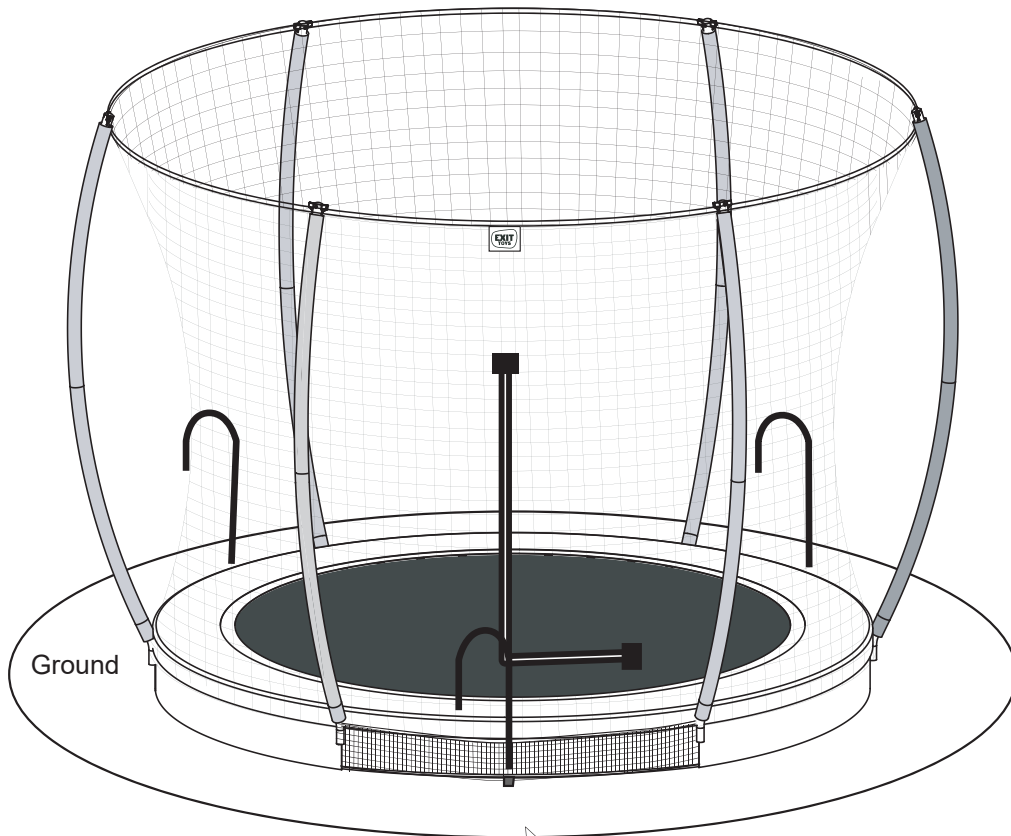

# Trampoline

EXIT Silhouette Inground

Ø183/Ø244/Ø305/Ø366/Ø427

8

6ft-8ft-10ft x6  
12ft-14ft x8

**9**

# Trampoline

EXIT Silhouette Inground

Ø183/Ø244/Ø305/Ø366/Ø427

10

**11**

1

3

2

# Trampoline

EXIT Silhouette Inground

Ø183/Ø244/Ø305/Ø366/Ø427

12

6ft-8ft-10ft x3

12ft-14ft x4

[www.exittoys.com](http://www.exittoys.com)

**Contact Information:**