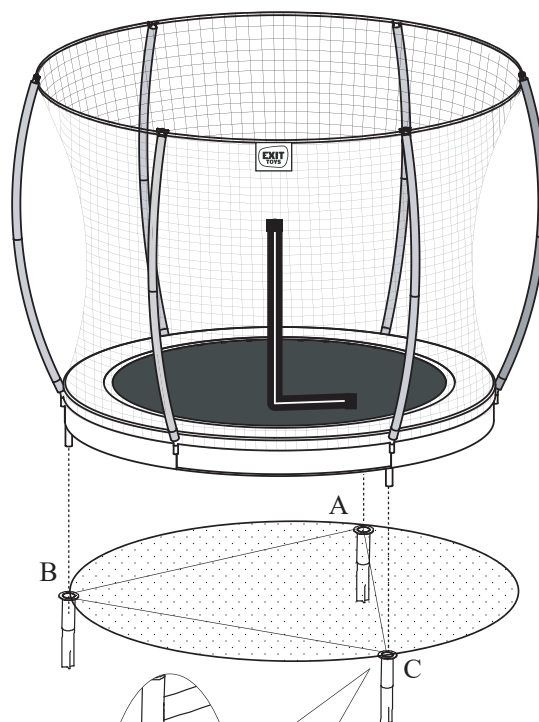

# Trampoline

EXIT Silhouette Inground

Ø183/Ø244/Ø305/Ø366/Ø427

8

6ft-8ft-10ft x6  
12ft-14ft x8

**9**

# Trampoline

EXIT Silhouette Inground

Ø183/Ø244/Ø305/Ø366/Ø427

10

**11**

1

3

2

# Trampoline

EXIT Silhouette Inground

Ø183/Ø244/Ø305/Ø366/Ø427

12

6ft-8ft-10ft x3

12ft-14ft x4

[www.exittoys.com](http://www.exittoys.com)

**Contact Information:**