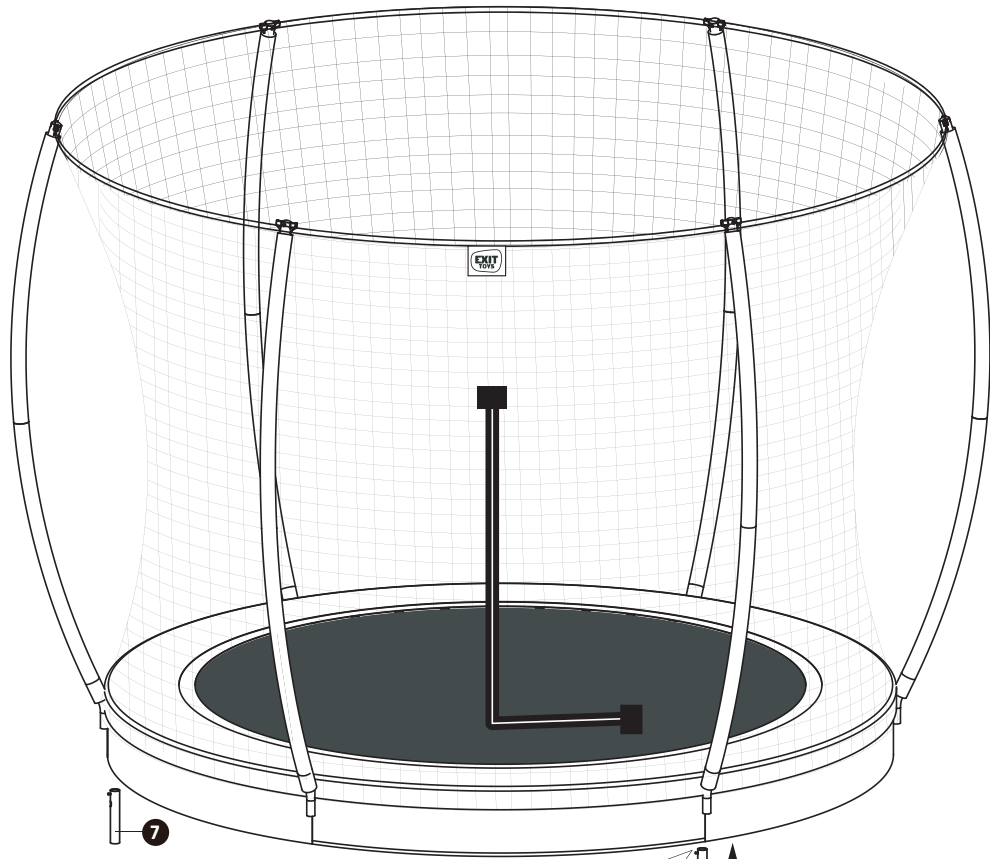

# Trampoline

EXIT Silhouette Inground

Ø183/Ø244/Ø305/Ø366/Ø427

**7**

# Trampoline

EXIT Silhouette Inground

Ø183/Ø244/Ø305/Ø366/Ø427

8

6ft-8ft-10ft x6  
12ft-14ft x8

**9**

# Trampoline

EXIT Silhouette Inground

Ø183/Ø244/Ø305/Ø366/Ø427

10

**11**

1

3

2

# Trampoline

EXIT Silhouette Inground

Ø183/Ø244/Ø305/Ø366/Ø427

12

6ft-8ft-10ft x3

12ft-14ft x4

[www.exittoys.com](http://www.exittoys.com)

**Contact Information:**