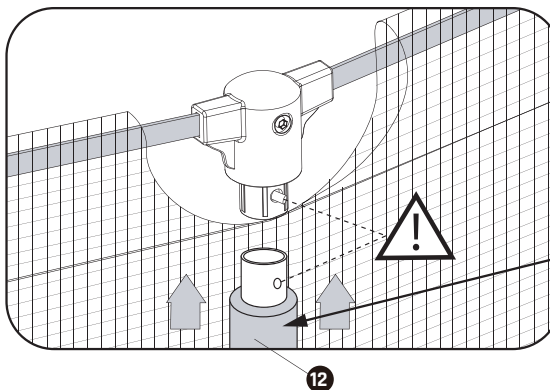

# Trampoline

EXIT Silhouette Inground

Ø183/Ø244/Ø305/Ø366/Ø427

8

6ft-8ft-10ft x6  
12ft-14ft x8

**9**

# Trampoline

EXIT Silhouette Inground

Ø183/Ø244/Ø305/Ø366/Ø427

10

**11**

1

3

2