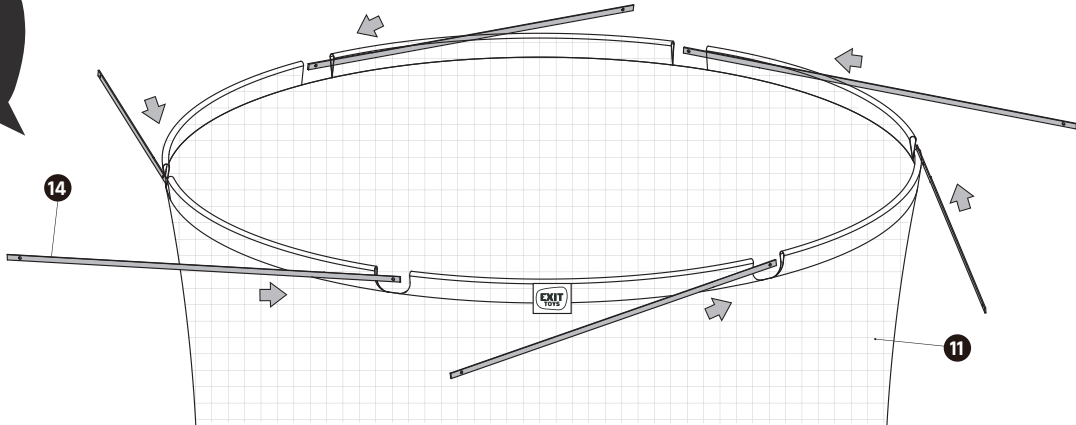

# Trampoline

EXIT Silhouette Inground

Ø183/Ø244/Ø305/Ø366/Ø427

4

The first hole

For 6-10ft

For 12-14ft

**5**

# Trampoline

EXIT Silhouette Inground

Ø183/Ø244/Ø305/Ø366/Ø427

**7**

# Trampoline

EXIT Silhouette Inground

Ø183/Ø244/Ø305/Ø366/Ø427

8

6ft-8ft-10ft x6  
12ft-14ft x8

**9**

# Trampoline

EXIT Silhouette Inground

Ø183/Ø244/Ø305/Ø366/Ø427

10

**11**

1

3

2