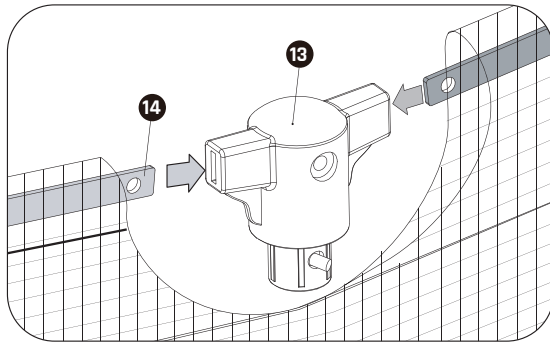

# Trampoline

EXIT Silhouette Inground

Ø183/Ø244/Ø305/Ø366/Ø427

4

The first hole

For 6-10ft

For 12-14ft

**5**

# Trampoline

EXIT Silhouette Inground

Ø183/Ø244/Ø305/Ø366/Ø427

**7**

# Trampoline

EXIT Silhouette Inground

Ø183/Ø244/Ø305/Ø366/Ø427

8

6ft-8ft-10ft x6  
12ft-14ft x8

**9**