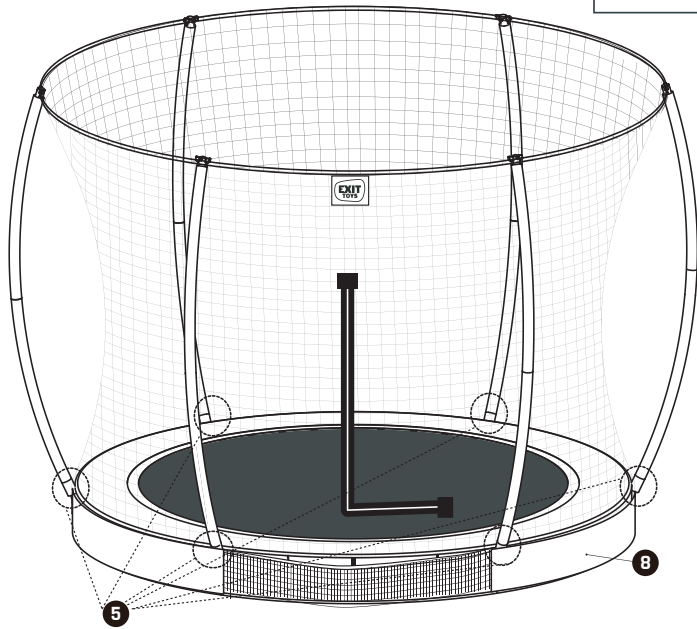

# Trampoline

EXIT Silhouette Inground

Ø183/Ø244/Ø305/Ø366/Ø427

**7**

# Trampoline

EXIT Silhouette Inground

Ø183/Ø244/Ø305/Ø366/Ø427

8

6ft-8ft-10ft x6  
12ft-14ft x8

**9**

# Trampoline

EXIT Silhouette Inground

Ø183/Ø244/Ø305/Ø366/Ø427

10

**11**

1

3

2

# Trampoline

EXIT Silhouette Inground

Ø183/Ø244/Ø305/Ø366/Ø427

12

6ft-8ft-10ft x3

12ft-14ft x4

[www.exittoys.com](http://www.exittoys.com)

**Contact Information:**