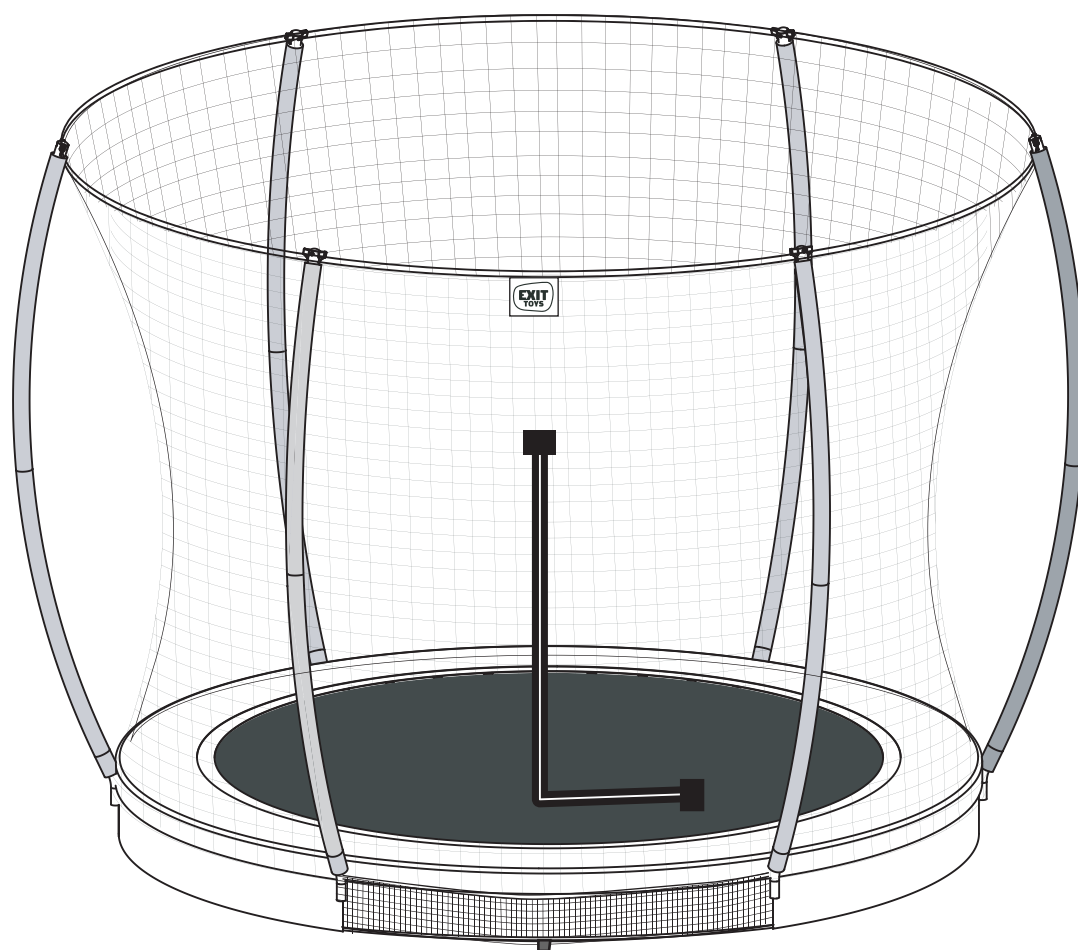

# Trampoline

Silhouette Inground

ø183/ø244/ø305/ø366/ø427

	ø183 MAX 50kg
	ø244 MAX 50kg
	ø305 MAX 100kg
	ø366 MAX 120kg
	ø427 MAX 120kg

6FT=Ø183
----------

8FT=Ø244
----------

10FT=Ø305
-----------

12FT=Ø366
-----------

14FT=Ø427
-----------

# Trampoline

EXIT Silhouette Inground

Ø183/Ø244/Ø305/Ø366/Ø427

1

6ft	63.70.06.00	1X	*
8ft	63.70.08.00	<b>1X</b>	*
10ft	63.70.10.00	1X	*
12ft	63.70.12.00	1X	*
14ft	63.70.14.00	1X	*

2

6ft	63.02.06.00	1X
8ft	63.02.08.00	1X
10ft	63.02.10.00	1X
12ft	63.02.12.00	<b>1X</b>
14ft	63.02.14.00	1X